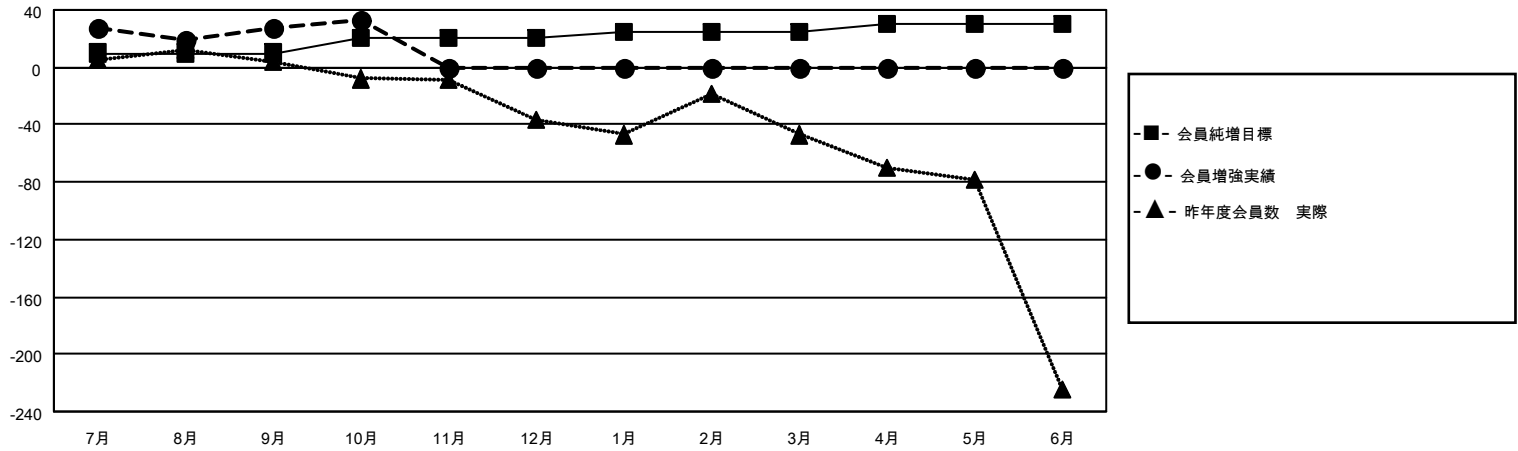

MONTHLY MEMBERSHIP PROGRESS REPORT

地域 JAPAN

District 337 C

Results as of: 10/31/2020

クラブ				名			
結果：2020-2021				結果：2020-2021			
四半期	新クラブ目標	新クラブ	解散クラブ	四半期	会員純増目標	会員増強実績	退会者(転籍を含む)実際
7月/8月/9月	0	0	0	7月/8月/9月	10	68	40
10月/11月/12月	0	0	0	10月/11月/12月	10	13	4
1月/2月/3月	0	0	0	1月/2月/3月	5	0	0
4月/5月/6月	0	0	0	4月/5月/6月	5	0	0

新クラブ目標及び実績累計

会員目標及び実績累計

解散クラブ: 0	32 CLUBS OF 75 一名以上の新会員を登録	男女別	
		男性	2,412 (70.65%)
		女性	1,002 (29.35%)
退会者	会員累計データを見るには、ここをクリック	世帯主/家族会員合計	1,803
物故会員 9		国際会費半額の家族会員	1,064
クラブ解散 0			
その他 35			
合計 44			