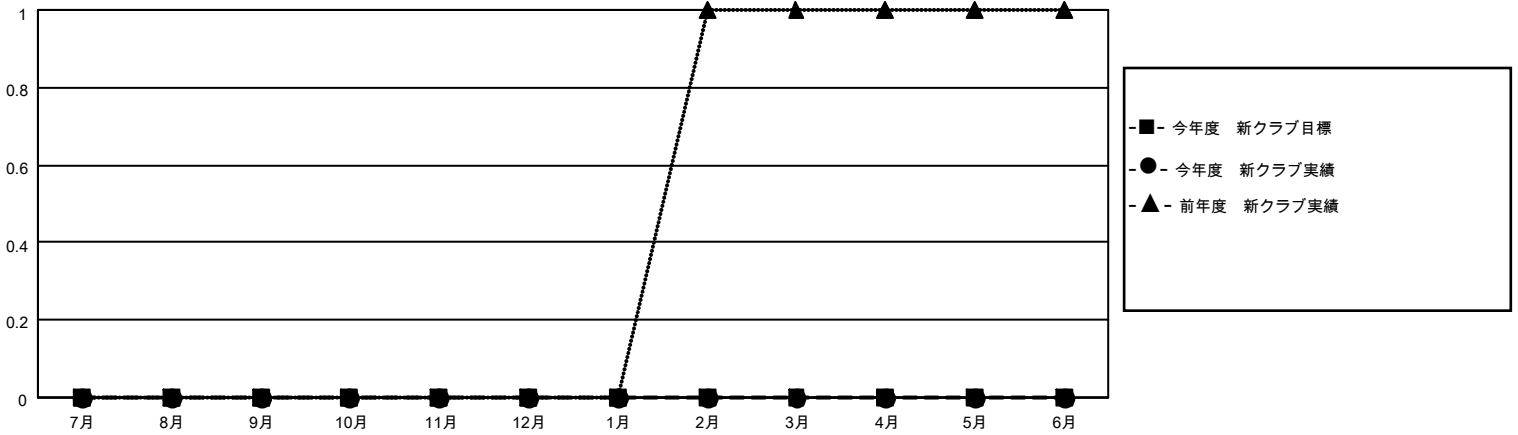

MONTHLY MEMBERSHIP PROGRESS REPORT

地域 JAPAN

District 337 C

Results as of: 10/31/2020

クラブ				名			
結果：2020-2021				結果：2020-2021			
四半期	新クラブ目標	新クラブ	解散クラブ	四半期	会員純増目標	会員増強実績	退会者(転籍を含む)実際
7月/8月/9月	0	0	0	7月/8月/9月	10	68	40
10月/11月/12月	0	0	0	10月/11月/12月	10	13	4
1月/2月/3月	0	0	0	1月/2月/3月	5	0	0
4月/5月/6月	0	0	0	4月/5月/6月	5	0	0

新クラブ目標及び実績累計